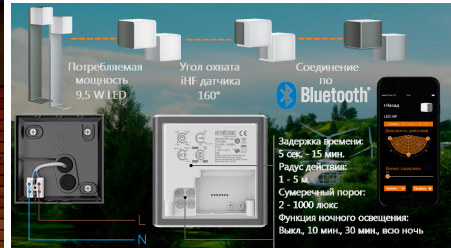

Уличный светильник Steinel L 840 LED iHF anthracite

Характеристики

Артикул:	055530
Функции	Сенсорный светильник для настенного монтажа на улицах и в помещениях. Для контроля территорий и точное ограничение зон контроля датчиком внешнего периметра фасадов зданий; исключены ложные срабатывания на мелких животных и резких изменений погодных условий. Функции сенсорного светильника можно настроить со смартфона, планшета или посредством установочного регулятора. Объединение в сеть по Bluetooth возможно только со смартфона или планшета.
Цвет	антрацит
Размеры (ВхШхГ)	110 x 110 x 133,5 мм
Основание	пластик, устойчивый к ультрафиолету
Мощность	9,5 Вт
Цветовая температура	3000 К
Цветопередача	Ra ≥ 80
Базовая яркость (дежурный режим)	10%, 4 режима - 0 мин. = Плавное включение света / нет базовой яркости (ВЫКЛ.), начиная с установленного значения сумеречного порога; 10 мин. = плавное включение света + базовая яркость 10 мин.; 30 мин. = плавное включение света + базовая яркость 30 мин.; луна = плавное включение света + базовая яркость всю ночь. Механическая регулировка с помощью поворотного регулятора на светильнике или с помощью пульта Smart Remote
Плафон	пластик - белый, матовый, устойчивый к ультрафиолету
Установка	настенный
Сенсорика	5,8 Ггц высокой частоты; мощность сигнала:
Рекомендуемая высота установки	2-3 м