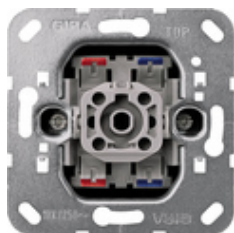

Вставка клавишного выключателя 10 AX 250 В~ Выключатель 2-пол.

Спецификация	Арт. №	Упаковочная единица	Система цен	EAN
 Выключатель 2-пол.	0102 00	10/100	01	4010337102007

Технические характеристики

Глубина установки: 28 мм

Указания

- Возможность также подключения с подсветкой.