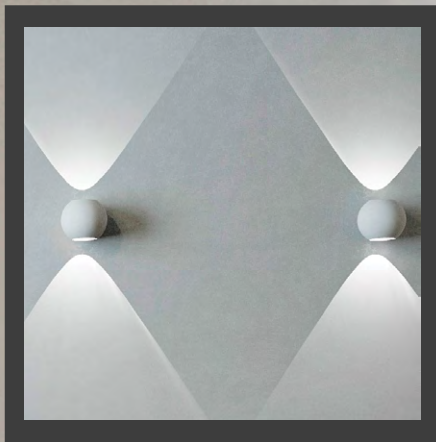

## В семействе настенных светильников DONOLUX® пополнение!

Новая серия светодиодных бра DL18442 разработана для легкого создания эффектного светового дизайна в вашем доме или офисе.

Модель представлена в двух вариантах: источники света на две или на четыре стороны. Производится черном и белом цвете корпуса, диммируется.

### DL18442/12\* R Dim

Тип изделия	Накладной настенный
Цвет / Материал	Белый / Алюминий
Габариты	Ø100 x 88 мм
Напряжение / Мощность	AC 220 В / 2x3 Вт
Рабочий ток	700 мА
Цветовая температура	3000K
Световой поток	2x144 Лм
Степень защиты	IP54
Вес нетто	0,83 кг
Диммируемый источник питания в комплекте	

### DL18442/14 \* R Dim

Тип изделия	Накладной настенный
Цвет / Материал	Черный / Алюминий
Габариты / Глубина	Ø100 / 88 мм
Напряжение / Мощность	AC 220 В / 4x3 Вт
Рабочий ток	700 мА
Цветовая температура	3000K
Световой поток	4x144 Лм
Степень защиты	IP54
Вес нетто	0,83 кг
Диммируемый источник питания в комплекте	