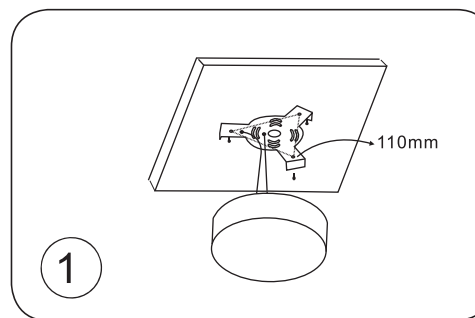

D nolux

Цвет корпуса: Белый
Источник света: LED Everlight
Напряжение: AC 220-240В
Потребляемая мощность: 16Вт 400 мА
Цветовая температура: 3000К
Световой поток: 1280 Лм
Индекс цветопередачи: Ra>90
Угол рассеивания: 100
Степень защиты: IP20
Габариты, мм: D175 H39
Диммируемый источник питания в комплекте
Гарантия: 2 года

DL18837/16W White R Dim

ИНСТРУКЦИЯ ПО УСТАНОВКЕ

1. Установить монтажную планку.
2. Соединить провода, идущие из светильника, с сетевыми проводами Вашей проводки.
3. Закрепить осветительный прибор на монтажном кронштейне, повернув его.
4. Включить.