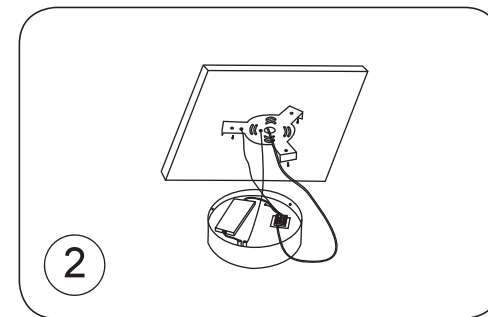

D nolux

Цвет корпуса: Белый
Источник света: LED Everlight
Напряжение: AC 220-240В
Потребляемая мощность: 16Вт 400 мА
Цветовая температура: 3000К
Световой поток: 1280 Лм
Индекс цветопередачи: Ra>90
Угол рассеивания: 100
Степень защиты: IP20
Габариты, мм: D175 H39
Диммируемый источник питания в комплекте
Гарантия: 2 года

DL18837/16W White R Dim

ИНСТРУКЦИЯ ПО УСТАНОВКЕ

1. Установить монтажную планку.
2. Соединить провода, идущие из светильника, с сетевыми проводами Вашей проводки.
3. Закрепить осветительный прибор на монтажном кронштейне, повернув его.
4. Включить.