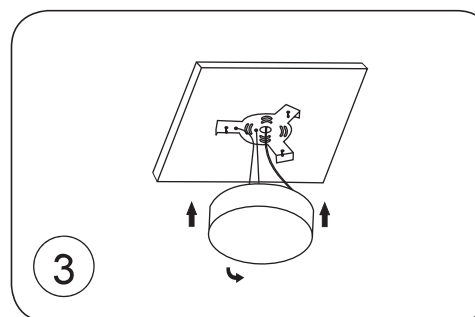

DL18837/16W White R Dim

ИНСТРУКЦИЯ ПО УСТАНОВКЕ

1. Установить монтажную планку.
2. Соединить провода, идущие из светильника, с сетевыми проводами Вашей проводки.
3. Закрепить осветительный прибор на монтажном кронштейне, повернув его.
4. Включить.