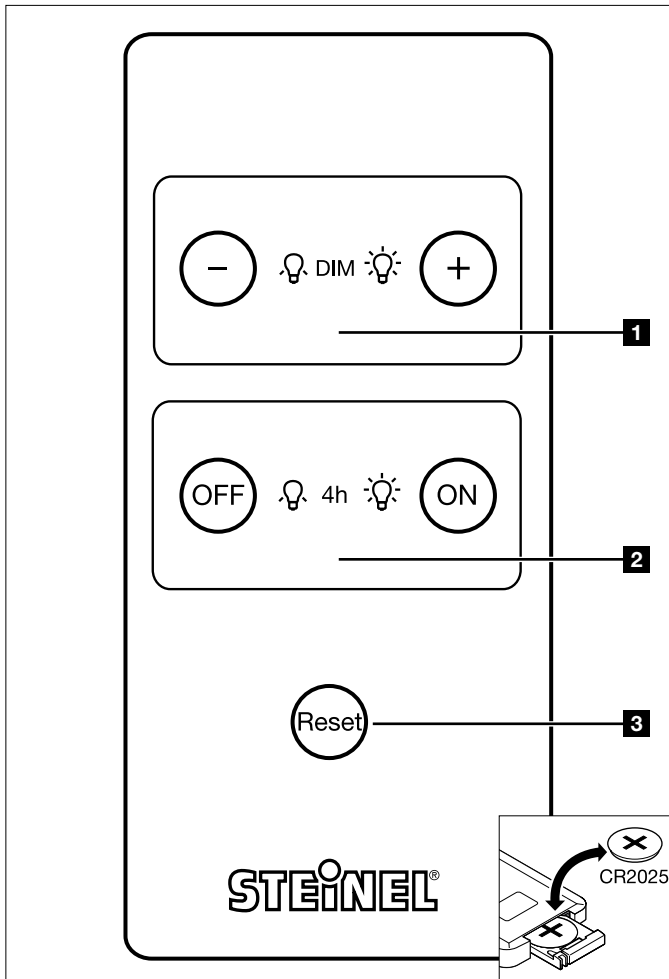

Presence Control PRO DIM

i

RC 4

110018793 02/2012_C

РУССКИЙ

RUS

Принцип действия

Для датчика Presence Control PRO DIM существует возможность установки необходимого заданного значения освещенности посредством ИК-пульта дистанционного управления. Дополнительно существует опция включения/выключения на 4 часа режима постоянного освещения.

Эксплуатация

Функция регулировки

☾ DIM ☀️ **1** Уменьшение или увеличение уровня регулировки.
Регулировка необходимого заданного значения освещенности. При этом соответственно сохраняется последняя выбранная настройка.

Свет ВКЛ./ВЫКЛ.

☾ 4h ☀️ **2** Нажатием кнопки пост. ВКЛ. или пост. ВЫКЛ. на 4 часа.

Сброс

Ⓜ️ **3** Сброс значений на установленные вручную на датчике значения или к заводским настройкам (только значения, которые можно было изменить с помощью дистанционного управления)