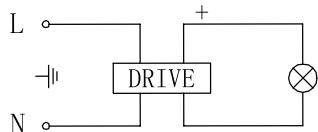

Dinolux

Цвет корпуса: Белый
Потребляемая мощность: 4x3Вт 700мА
Цветовая температура: 3000K
Световой поток: 4x144Лм
Степень защиты: IP54
Габариты, мм: D100x88
Производитель светодиодов: CREE LED
Диммируемый источник питания в комплекте
Гарантия: 1 год

DL18442/14 White R Dim

EAC IP54 F CE

ИНСТРУКЦИЯ ПО УСТАНОВКЕ

1. Перед установкой убедитесь, что питание отключено.
2. Для установки светильника выполните пошаговые действия как показано на рисунке.
  А. Просверлив отверстие, вытяните электрические провода.
  Б. Закрепите монтажный кронштейн на стене при помощи винтов.
  В. Подсоедините электрические провода к влагозащищенным разъемам.
  Г. Закрепите осветительный прибор на монтажном кронштейне при помощи винтов.
3. После выполнения этих шагов затяните винты, убедившись в надежности крепления. Затем подайте питание.

ИНСТРУКЦИЯ ПО ОЧИСТКЕ

1. Перед очисткой убедитесь, что питание отключено.
2. Для очистки ламп используйте только мягкую ветошь, для удаления устойчивых загрязнений смочите ветошь мягким моющим средством.
3. Предупреждение. Запрещается применять спирт или другие растворители.

ВНИМАНИЕ!

В случае возникновения каких-либо сомнений следует обратиться за помощью к квалифицированному электрику.

DL18442/14 White R Dim