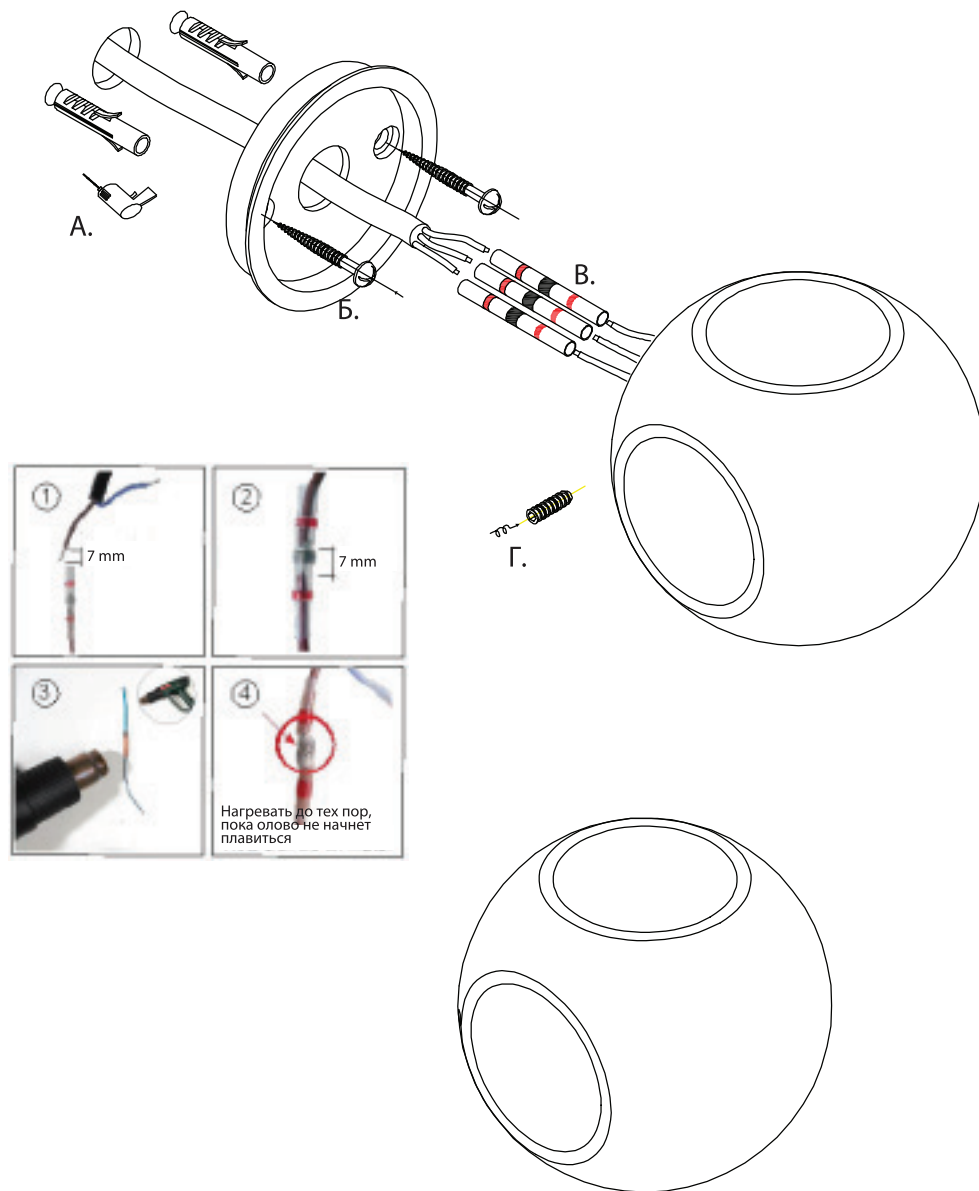

DL18442/14 White R Dim

EAC IP54 F CE

ИНСТРУКЦИЯ ПО УСТАНОВКЕ

1. Перед установкой убедитесь, что питание отключено.
2. Для установки светильника выполните пошаговые действия как показано на рисунке.
А. Просверлив отверстие, вытяните электрические провода.
Б. Закрепите монтажный кронштейн на стене при помощи винтов.
В. Подсоедините электрические провода к влагозащищенным разъемам.
Г. Закрепите осветительный прибор на монтажном кронштейне при помощи винтов.
3. После выполнения этих шагов затяните винты, убедившись в надежности крепления. Затем подайте питание.

ВНИМАНИЕ!

В случае возникновения каких-либо сомнений следует обратиться за помощью к квалифицированному электрику.

DL18442/14 White R Dim