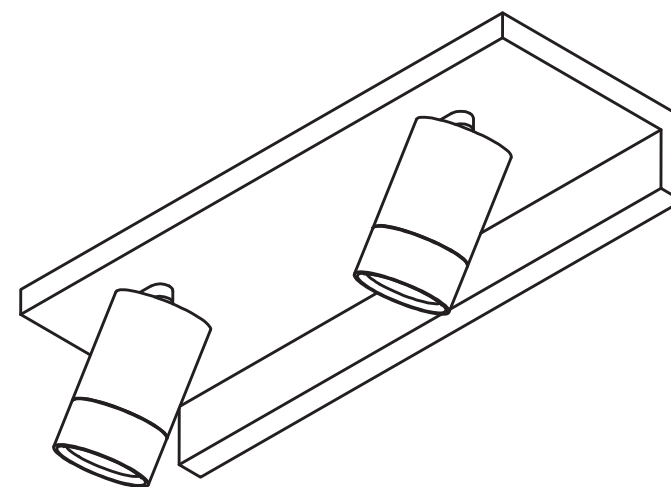

D nolux

Цвет корпуса: Белый
Напряжение: 220-240В
Потребляемая мощность: 2х6Вт
Цветовая температура: 3000К
Угол рассеивания: 25
Световой поток: 2х528Лм
Степень защиты: IP20
Габариты, мм: 400х150х118
Производитель светодиодов:
LUMENS LED
Гарантия: 2 года

DL18441/02 White R Dim

ИНСТРУКЦИЯ ПО УСТАНОВКЕ

1. Перед установкой убедитесь, что питание отключено.
2. Для установки или замены лампы выполните пошаговые действия как показано на рисунке.
  - A. Просверлив отверстие, вытяните электрические провода.
  - B. Закрепите монтажный кронштейн на стене при помощи винтов.
  - C. Подсоедините электрические провода к клеммной колодке.
  - D. Закрепите осветительный прибор на пластине основания при помощи винтов.
3. После выполнения этих шагов затяните винты, убедившись в надежности крепления. Затем подайте питание.

ИНСТРУКЦИЯ ПО ОЧИСТКЕ

1. Перед очисткой убедитесь, что питание отключено.
2. Для очистки ламп используйте только мягкую ветошь, для удаления устойчивых загрязнений смочите ветошь мягким моющим средством.
3. Предупреждение. Запрещается применять спирт или другие растворители!

ВНИМАНИЕ!

В случае возникновения каких-либо сомнений следует обратиться за помощью к квалифицированному электрику.

DL18441/02 White R Dim