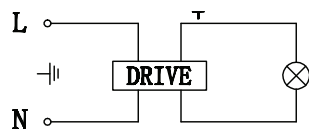

D nolux

Цвет корпуса: Белый
Напряжение: 220-240В
Потребляемая мощность: 2х6Вт
Цветовая температура: 3000К
Угол рассеивания: 25
Световой поток: 2х528Лм
Степень защиты: IP20
Габариты, мм: 400х150х118
Производитель светодиодов:
LUMENS LED
Гарантия: 2 года

DL18441/02 White R Dim

ИНСТРУКЦИЯ ПО УСТАНОВКЕ

1. Перед установкой убедитесь, что питание отключено.
2. Для установки или замены лампы выполните пошаговые действия как показано на рисунке.
  - A. Просверлив отверстие, вытяните электрические провода.
  - B. Закрепите монтажный кронштейн на стене при помощи винтов.
  - C. Подсоедините электрические провода к клеммной колодке.
  - D. Закрепите осветительный прибор на пластине основания при помощи винтов.
3. После выполнения этих шагов затяните винты, убедившись в надежности крепления. Затем подайте питание.

ИНСТРУКЦИЯ ПО ОЧИСТКЕ

1. Перед очисткой убедитесь, что питание отключено.
2. Для очистки ламп используйте только мягкую ветошь, для удаления устойчивых загрязнений смочите ветошь мягким моющим средством.
3. Предупреждение. Запрещается применять спирт или другие растворители!

ВНИМАНИЕ!

В случае возникновения каких-либо сомнений следует обратиться за помощью к квалифицированному электрику.

DL18441/02 White R Dim