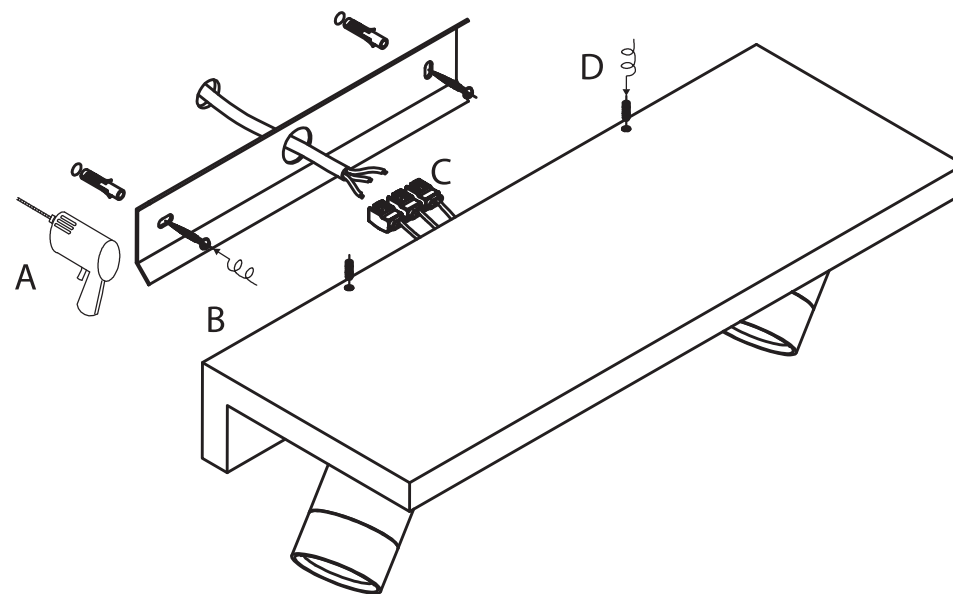

D nolux

Цвет корпуса: Белый
Напряжение: 220-240В
Потребляемая мощность: 2х6Вт
Цветовая температура: 3000К
Угол рассеивания: 25
Световой поток: 2х528Лм
Степень защиты: IP20
Габариты, мм: 400х150х118
Производитель светодиодов:
LUMENS LED
Гарантия: 2 года

DL18441/02 White R Dim

ИНСТРУКЦИЯ ПО УСТАНОВКЕ

1. Перед установкой убедитесь, что питание отключено.
2. Для установки или замены лампы выполните пошаговые действия как показано на рисунке.
  - A. Просверлив отверстие, вытяните электрические провода.
  - B. Закрепите монтажный кронштейн на стене при помощи винтов.
  - C. Подсоедините электрические провода к клеммной колодке.
  - D. Закрепите осветительный прибор на пластине основания при помощи винтов.
3. После выполнения этих шагов затяните винты, убедившись в надежности крепления. Затем подайте питание.

ИНСТРУКЦИЯ ПО ОЧИСТКЕ

1. Перед очисткой убедитесь, что питание отключено.
2. Для очистки ламп используйте только мягкую ветошь, для удаления устойчивых загрязнений смочите ветошь мягким моющим средством.
3. Предупреждение. Запрещается применять спирт или другие растворители!

ВНИМАНИЕ!

В случае возникновения каких-либо сомнений следует обратиться за помощью к квалифицированному электрику.

DL18441/02 White R Dim