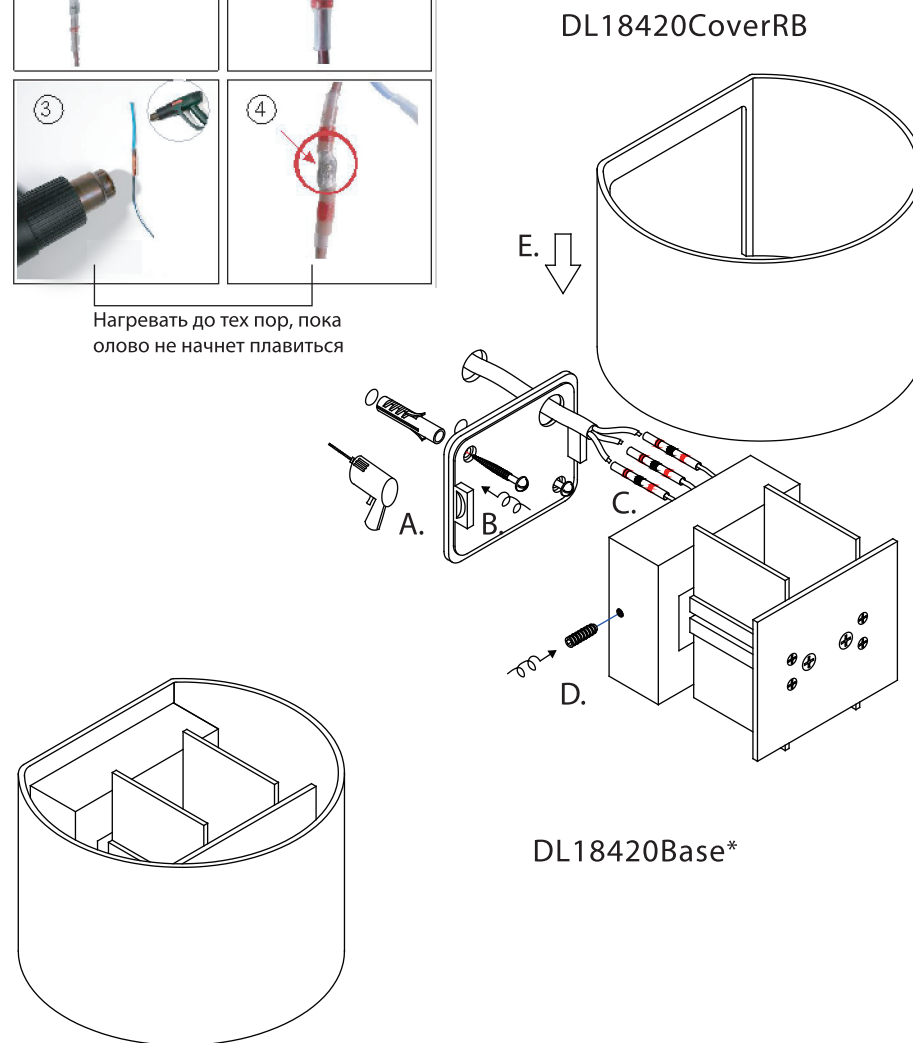

Donolux

Накладка для базы DL18420Base
Цвет корпуса: Черный RAL9005
Габариты, мм: D150x131 H100
Гарантия: 1 год

DL18420CoverRB

EAC IP54 F CE

ИНСТРУКЦИЯ ПО УСТАНОВКЕ

1. Перед установкой убедитесь, что питание отключено.
2. Для установки или замены лампы выполните пошаговые действия как показано на рисунке:
 - A. Просверлив отверстие, вытяните электрические провода.
 - B. Закрепите монтажный кронштейн на стене при помощи винтов.
 - C. Подсоедините электрические провода к клеммной колодке.
 - D. Закрепите осветительный прибор на пластине основания при помощи винтов.
 - E. Установите корпус на основание.
3. После выполнения этих шагов затяните винты, убедившись в надежности крепления. Затем подайте питание.

ВНИМАНИЕ!

В случае возникновения каких-либо сомнений следует обратиться за помощью к квалифицированному электрику.

Нагревать до тех пор, пока олово не начнет плавиться

DL18420*Dim