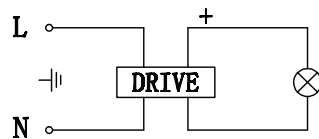

Donolux

Накладка для базы DL18420Base
Цвет корпуса: Черный RAL9005
Габариты, мм: D150x131 H100
Гарантия: 1 год

DL18420CoverRB

EAC IP54 F CE

ИНСТРУКЦИЯ ПО УСТАНОВКЕ

1. Перед установкой убедитесь, что питание отключено.
2. Для установки или замены лампы выполните пошаговые действия как показано на рисунке:
  - A. Просверлив отверстие, вытяните электрические провода.
  - B. Закрепите монтажный кронштейн на стене при помощи винтов.
  - C. Подсоедините электрические провода к клеммной колодке.
  - D. Закрепите осветительный прибор на пластине основания при помощи винтов.
  - E. Установите корпус на основание.
3. После выполнения этих шагов затяните винты, убедившись в надежности крепления. Затем подайте питание.

ИНСТРУКЦИЯ ПО ОЧИСТКЕ

1. Перед очисткой убедитесь, что питание отключено.
2. Для очистки ламп используйте только мягкую ветошь, для удаления устойчивых загрязнений смочите ветошь мягким моющим средством.
3. Предупреждение. Запрещается применять спирт или другие растворители!

ВНИМАНИЕ!

В случае возникновения каких-либо сомнений следует обратиться за помощью к квалифицированному электрику.