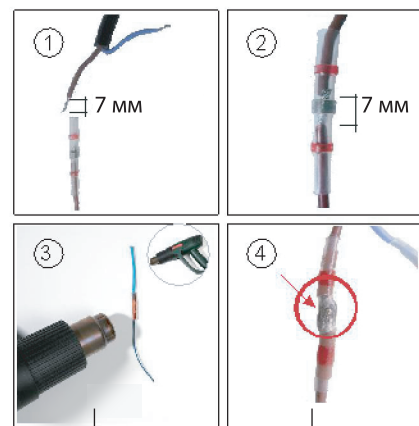

Donolux

Накладка для базы DL18420Base
Цвет корпуса: Черный RAL9005
Габариты, мм: D150x131 H100
Гарантия: 1 год

DL18420CoverRB

EAC IP54 F CE

ИНСТРУКЦИЯ ПО УСТАНОВКЕ

1. Перед установкой убедитесь, что питание отключено.
2. Для установки или замены лампы выполните пошаговые действия как показано на рисунке:
 - A. Просверлив отверстие, вытяните электрические провода.
 - B. Закрепите монтажный кронштейн на стене при помощи винтов.
 - C. Подсоедините электрические провода к клеммной колодке.
 - D. Закрепите осветительный прибор на пластине основания при помощи винтов.
 - E. Установите корпус на основание.
3. После выполнения этих шагов затяните винты, убедившись в надежности крепления. Затем подайте питание.

ВНИМАНИЕ!

В случае возникновения каких-либо сомнений следует обратиться за помощью к квалифицированному электрику.

Нагревать до тех пор, пока олово не начнет плавиться

DL18420*Dim